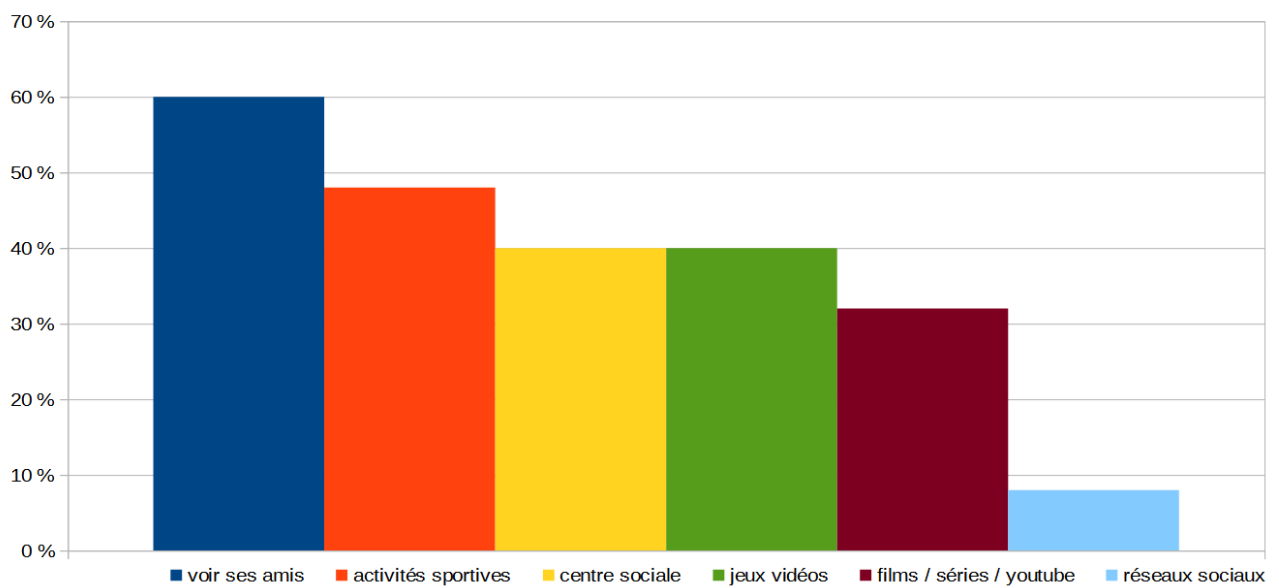

Résultats du sondage interne sur la jeunesse réalisé au Foyer Pour Tous Centre Social Éducatif et Culturel de St Brice Courcelles en Automne 2022

Quels lieux fréquentes-tu ?

25 réponses

Comment t'informes-tu ?

24 réponses

Comment te déplaces-tu ?

25 réponses

Que fais-tu de ton temps libre ?

Quels sont tes besoins ?

Qu'est ce qui te préoccupe ?

Qu'aimerais-tu vivre ?

Quels sont les lieux où tu te sens libre de développer des projets ?

Quels sont les lieux où tu te sens libre de t'exprimer ?

sondage réalisé sur 25 jeunes en Octobre et Novembre 2022