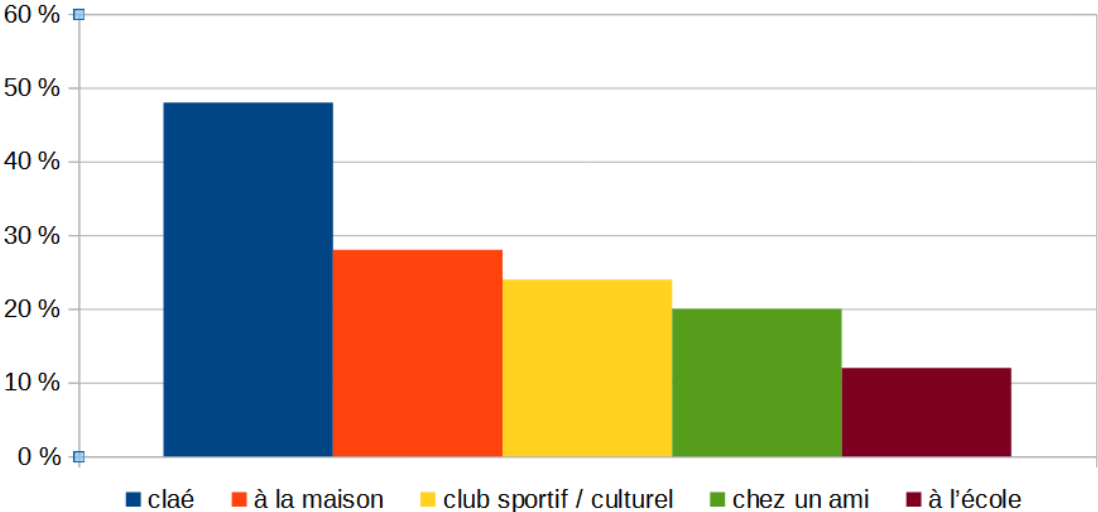

Résultats du sondage interne sur la jeunesse réalisé au Foyer Pour Tous Centre Social Éducatif et Culturel de St Brice Courcelles en Automne 2022

Quels lieux fréquentes-tu ?

25 réponses

Comment t'informes-tu ?

24 réponses

Comment te déplaces-tu ?

25 réponses

Que fais-tu de ton temps libre ?

Quels sont tes besoins ?

Qu'est ce qui te préoccupe ?

Qu'aimerais-tu vivre ?

Quels sont les lieux où tu te sens libre de développer des projets ?

Quels sont les lieux où tu te sens libre de t'exprimer ?

sondage réalisé sur 25 jeunes en Octobre et Novembre 2022