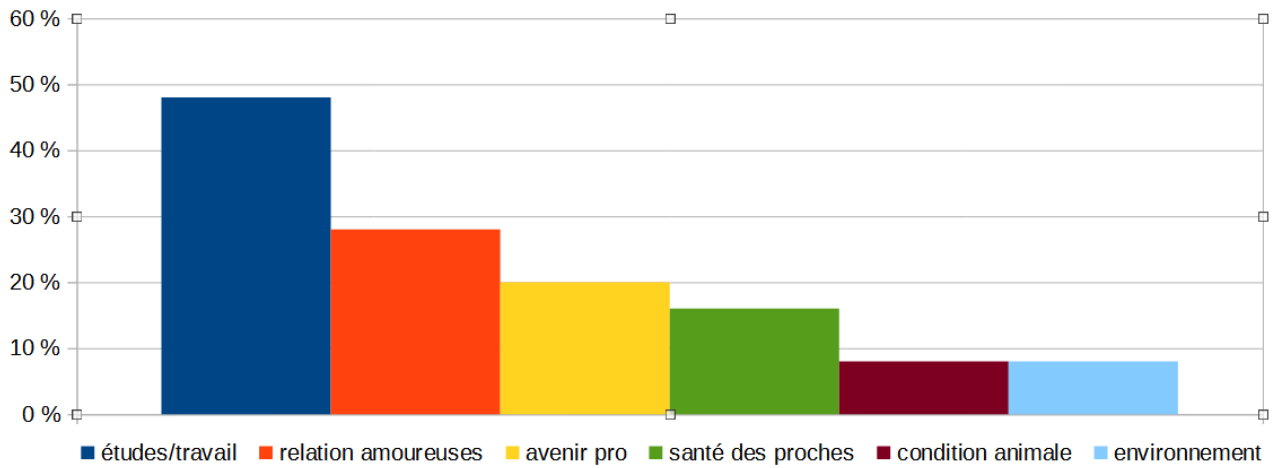

Résultats du sondage interne sur la jeunesse réalisé au Foyer Pour Tous Centre Social Éducatif et Culturel de St Brice Courcelles en Automne 2022

Quels lieux fréquentes-tu ?

25 réponses

Comment t'informes-tu ?

24 réponses

Comment te déplaces-tu ?

25 réponses

Que fais-tu de ton temps libre ?

Quels sont tes besoins ?

Qu'est ce qui te préoccupe ?

Qu'aimerais-tu vivre ?

Quels sont les lieux où tu te sens libre de développer des projets ?

Quels sont les lieux où tu te sens libre de t'exprimer ?

sondage réalisé sur 25 jeunes en Octobre et Novembre 2022