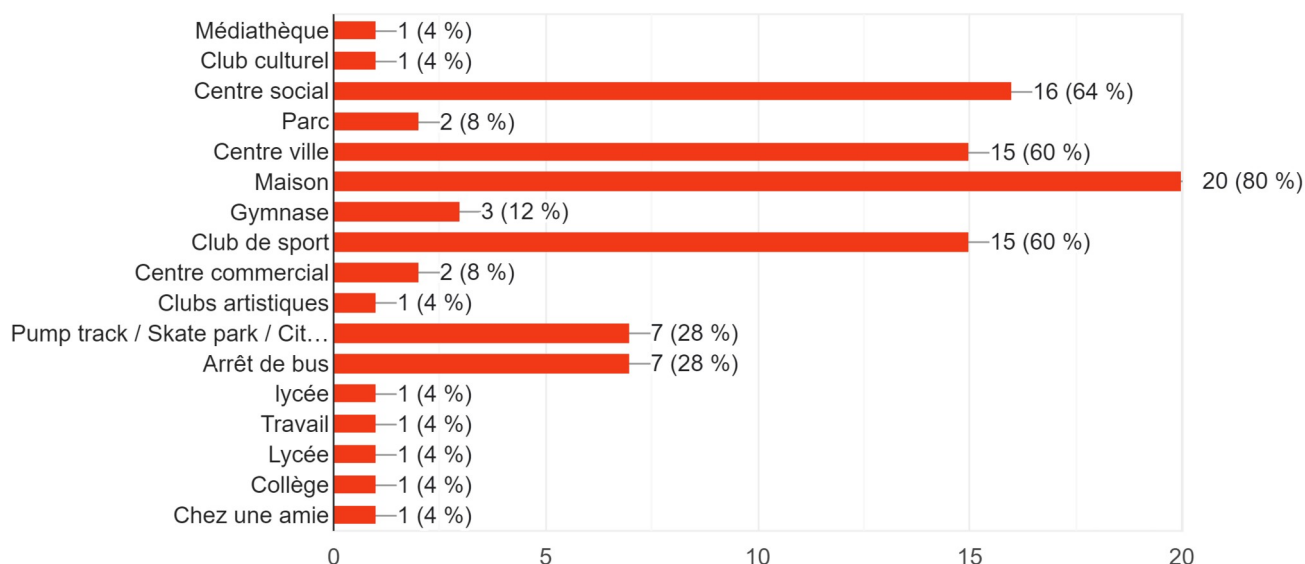

Résultats du sondage interne sur la jeunesse réalisé au Foyer Pour Tous Centre Social Éducatif et Culturel de St Brice Courcelles en Automne 2022

Quels lieux fréquentes-tu ?

25 réponses

Comment t'informes-tu ?

24 réponses

Comment te déplaces-tu ?

25 réponses

Que fais-tu de ton temps libre ?

Quels sont tes besoins ?

Qu'est ce qui te préoccupe ?

Qu'aimerais-tu vivre ?

Quels sont les lieux où tu te sens libre de développer des projets ?