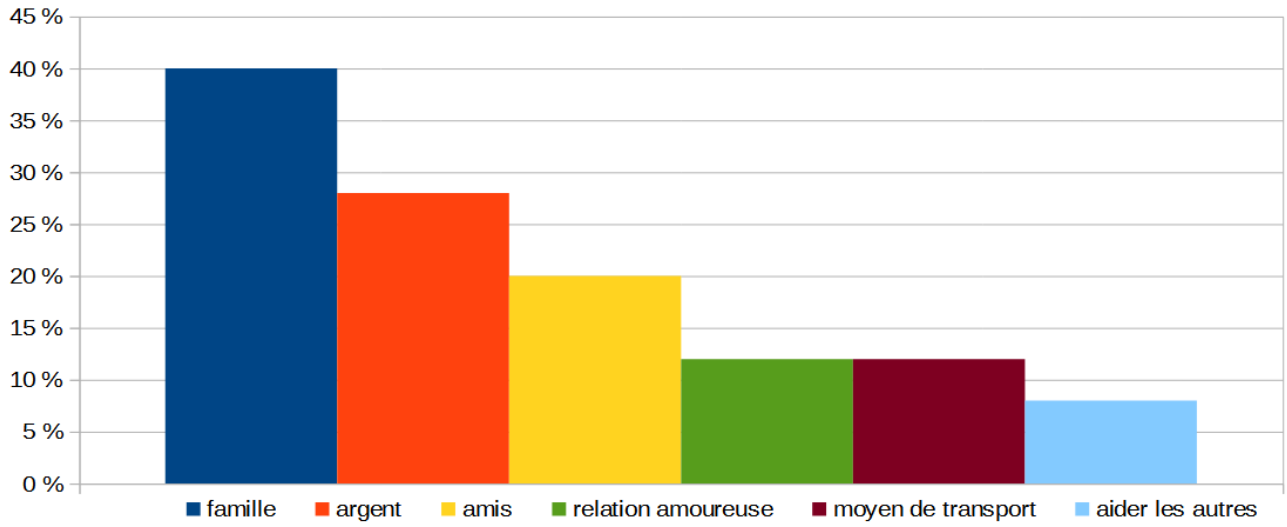

Résultats du sondage interne sur la jeunesse réalisé au Foyer Pour Tous Centre Social Éducatif et Culturel de St Brice Courcelles en Automne 2022

Quels lieux fréquentes-tu ?

25 réponses

Comment t'informes-tu ?

24 réponses

Comment te déplaces-tu ?

25 réponses

Que fais-tu de ton temps libre ?

Quels sont tes besoins ?

Qu'est ce qui te préoccupe ?

Qu'aimerais-tu vivre ?

Quels sont les lieux où tu te sens libre de développer des projets ?

Quels sont les lieux où tu te sens libre de t'exprimer ?

sondage réalisé sur 25 jeunes en Octobre et Novembre 2022