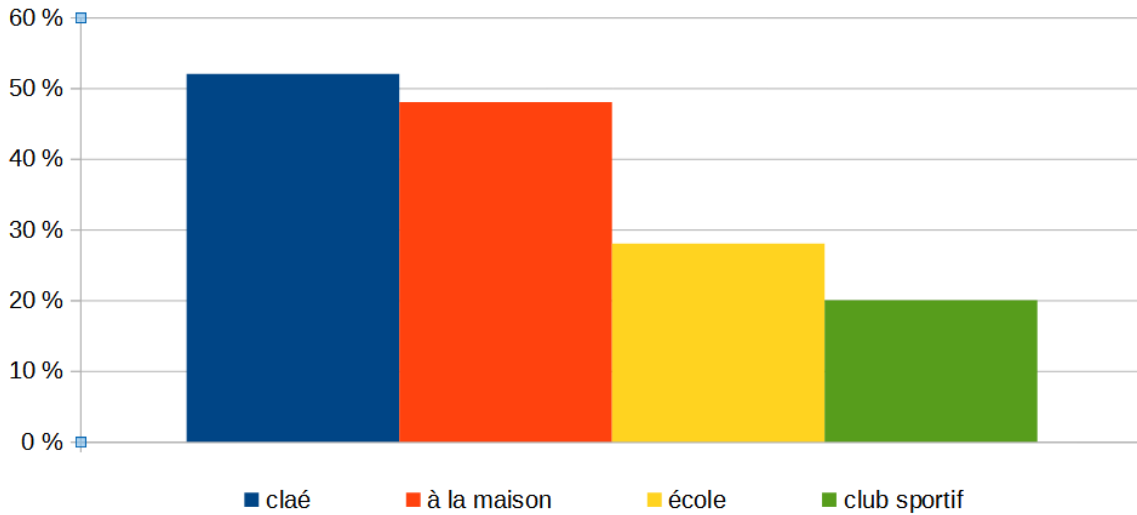

Résultats du sondage interne sur la jeunesse réalisé au Foyer Pour Tous Centre Social Éducatif et Culturel de St Brice Courcelles en Automne 2022

Quels lieux fréquentes-tu ?

25 réponses

Comment t'informes-tu ?

24 réponses

Comment te déplaces-tu ?

25 réponses

Que fais-tu de ton temps libre ?

Quels sont tes besoins ?

Qu'est ce qui te préoccupe ?

Qu'aimerais-tu vivre ?

Quels sont les lieux où tu te sens libre de développer des projets ?

Quels sont les lieux où tu te sens libre de t'exprimer ?

sondage réalisé sur 25 jeunes en Octobre et Novembre 2022