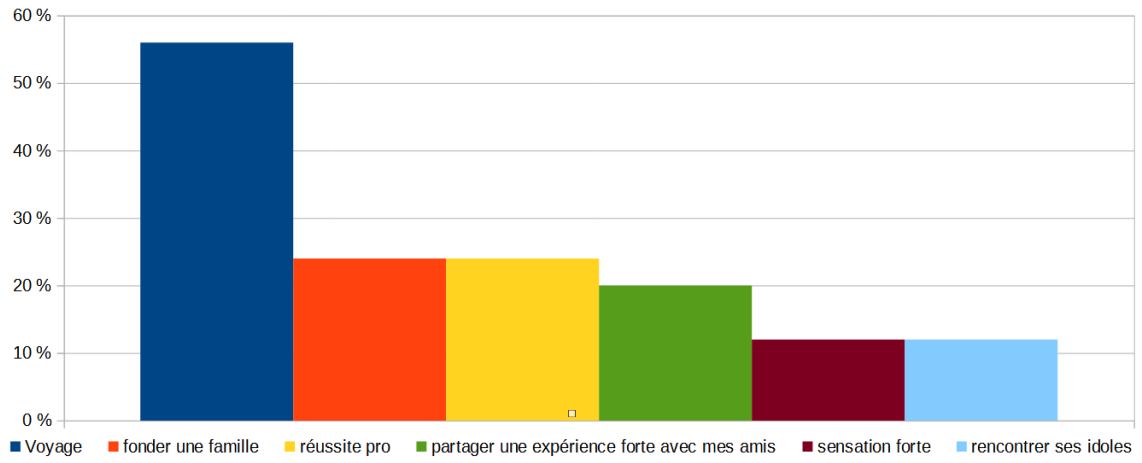

Résultats du sondage interne sur la jeunesse réalisé au Foyer Pour Tous Centre Social Éducatif et Culturel de St Brice Courcelles en Automne 2022

Quels lieux fréquentes-tu ?

25 réponses

Comment t'informes-tu ?

24 réponses

Comment te déplaces-tu ?

25 réponses

Que fais-tu de ton temps libre ?

Quels sont tes besoins ?

Qu'est ce qui te préoccupe ?

Qu'aimerais-tu vivre ?

Quels sont les lieux où tu te sens libre de développer des projets ?

Quels sont les lieux où tu te sens libre de t'exprimer ?

sondage réalisé sur 25 jeunes en Octobre et Novembre 2022